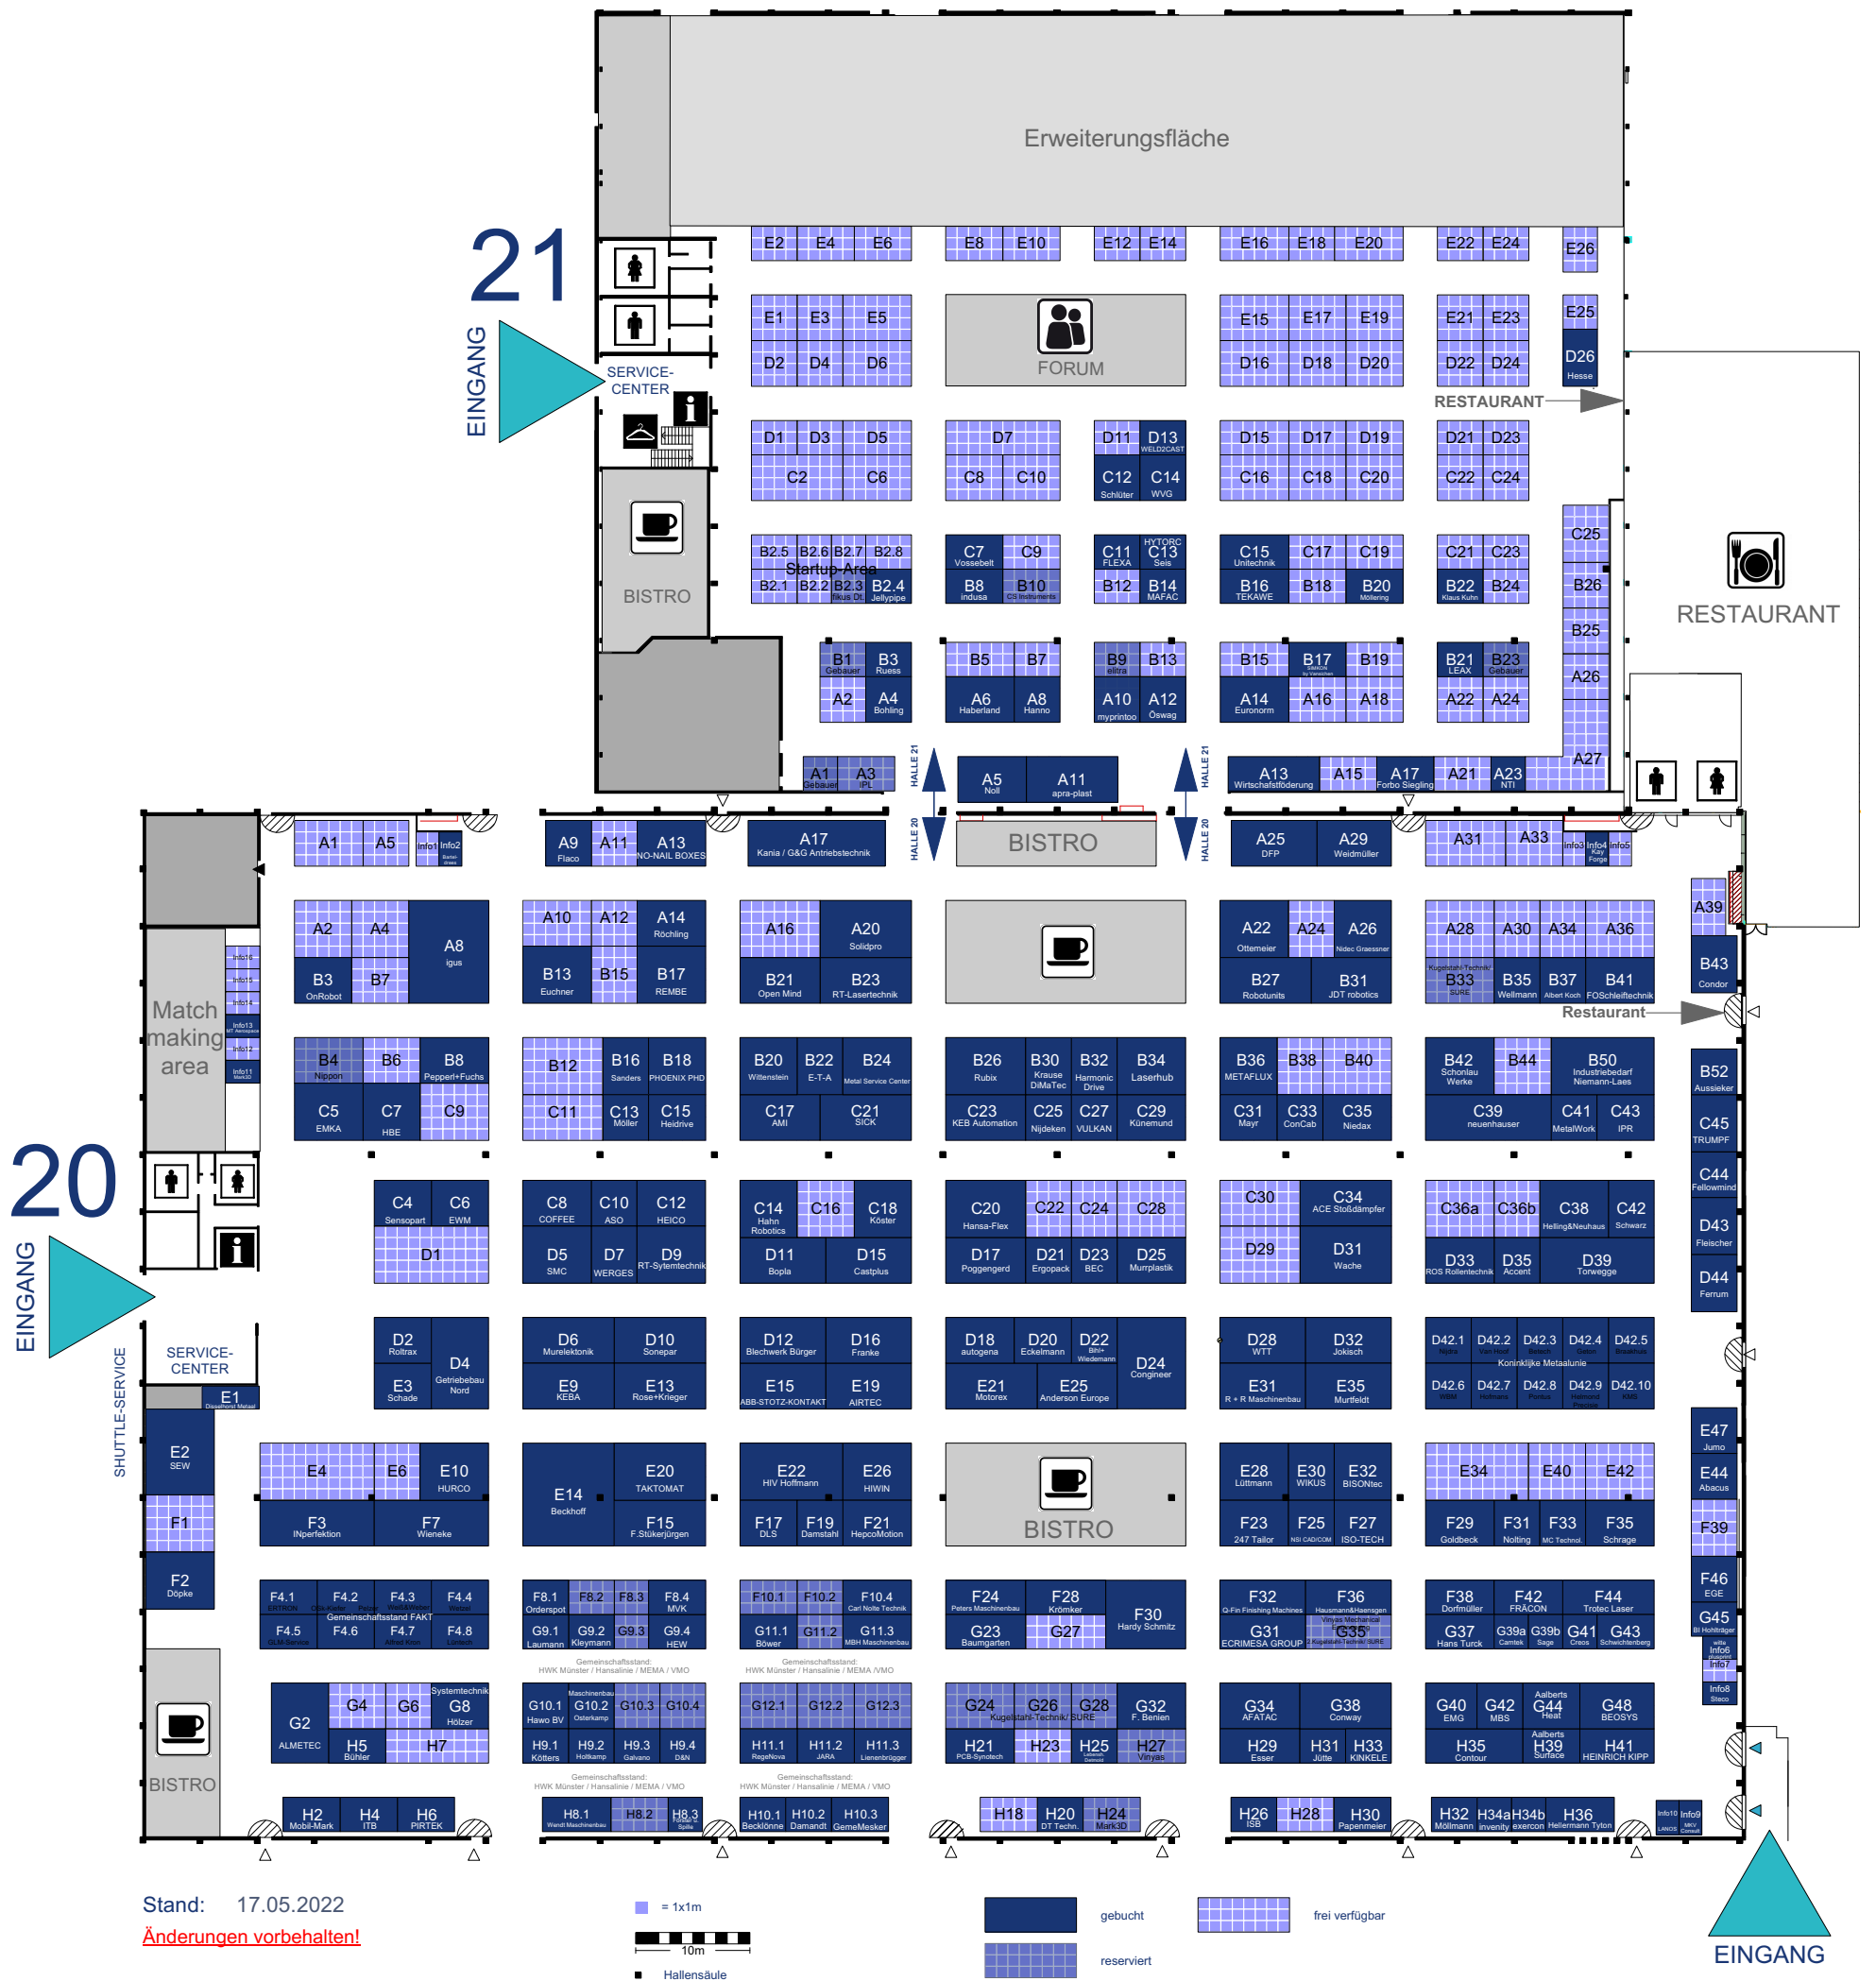

HALLENPLAN

FMB - ZULIEFERMESSE MASCHINENBAU
MESSEZENTRUM BAD SALZUFLEN
12.-14. Oktober 2022

Stand: 17.05.2022
Änderungen vorbehalten!

EINGANG