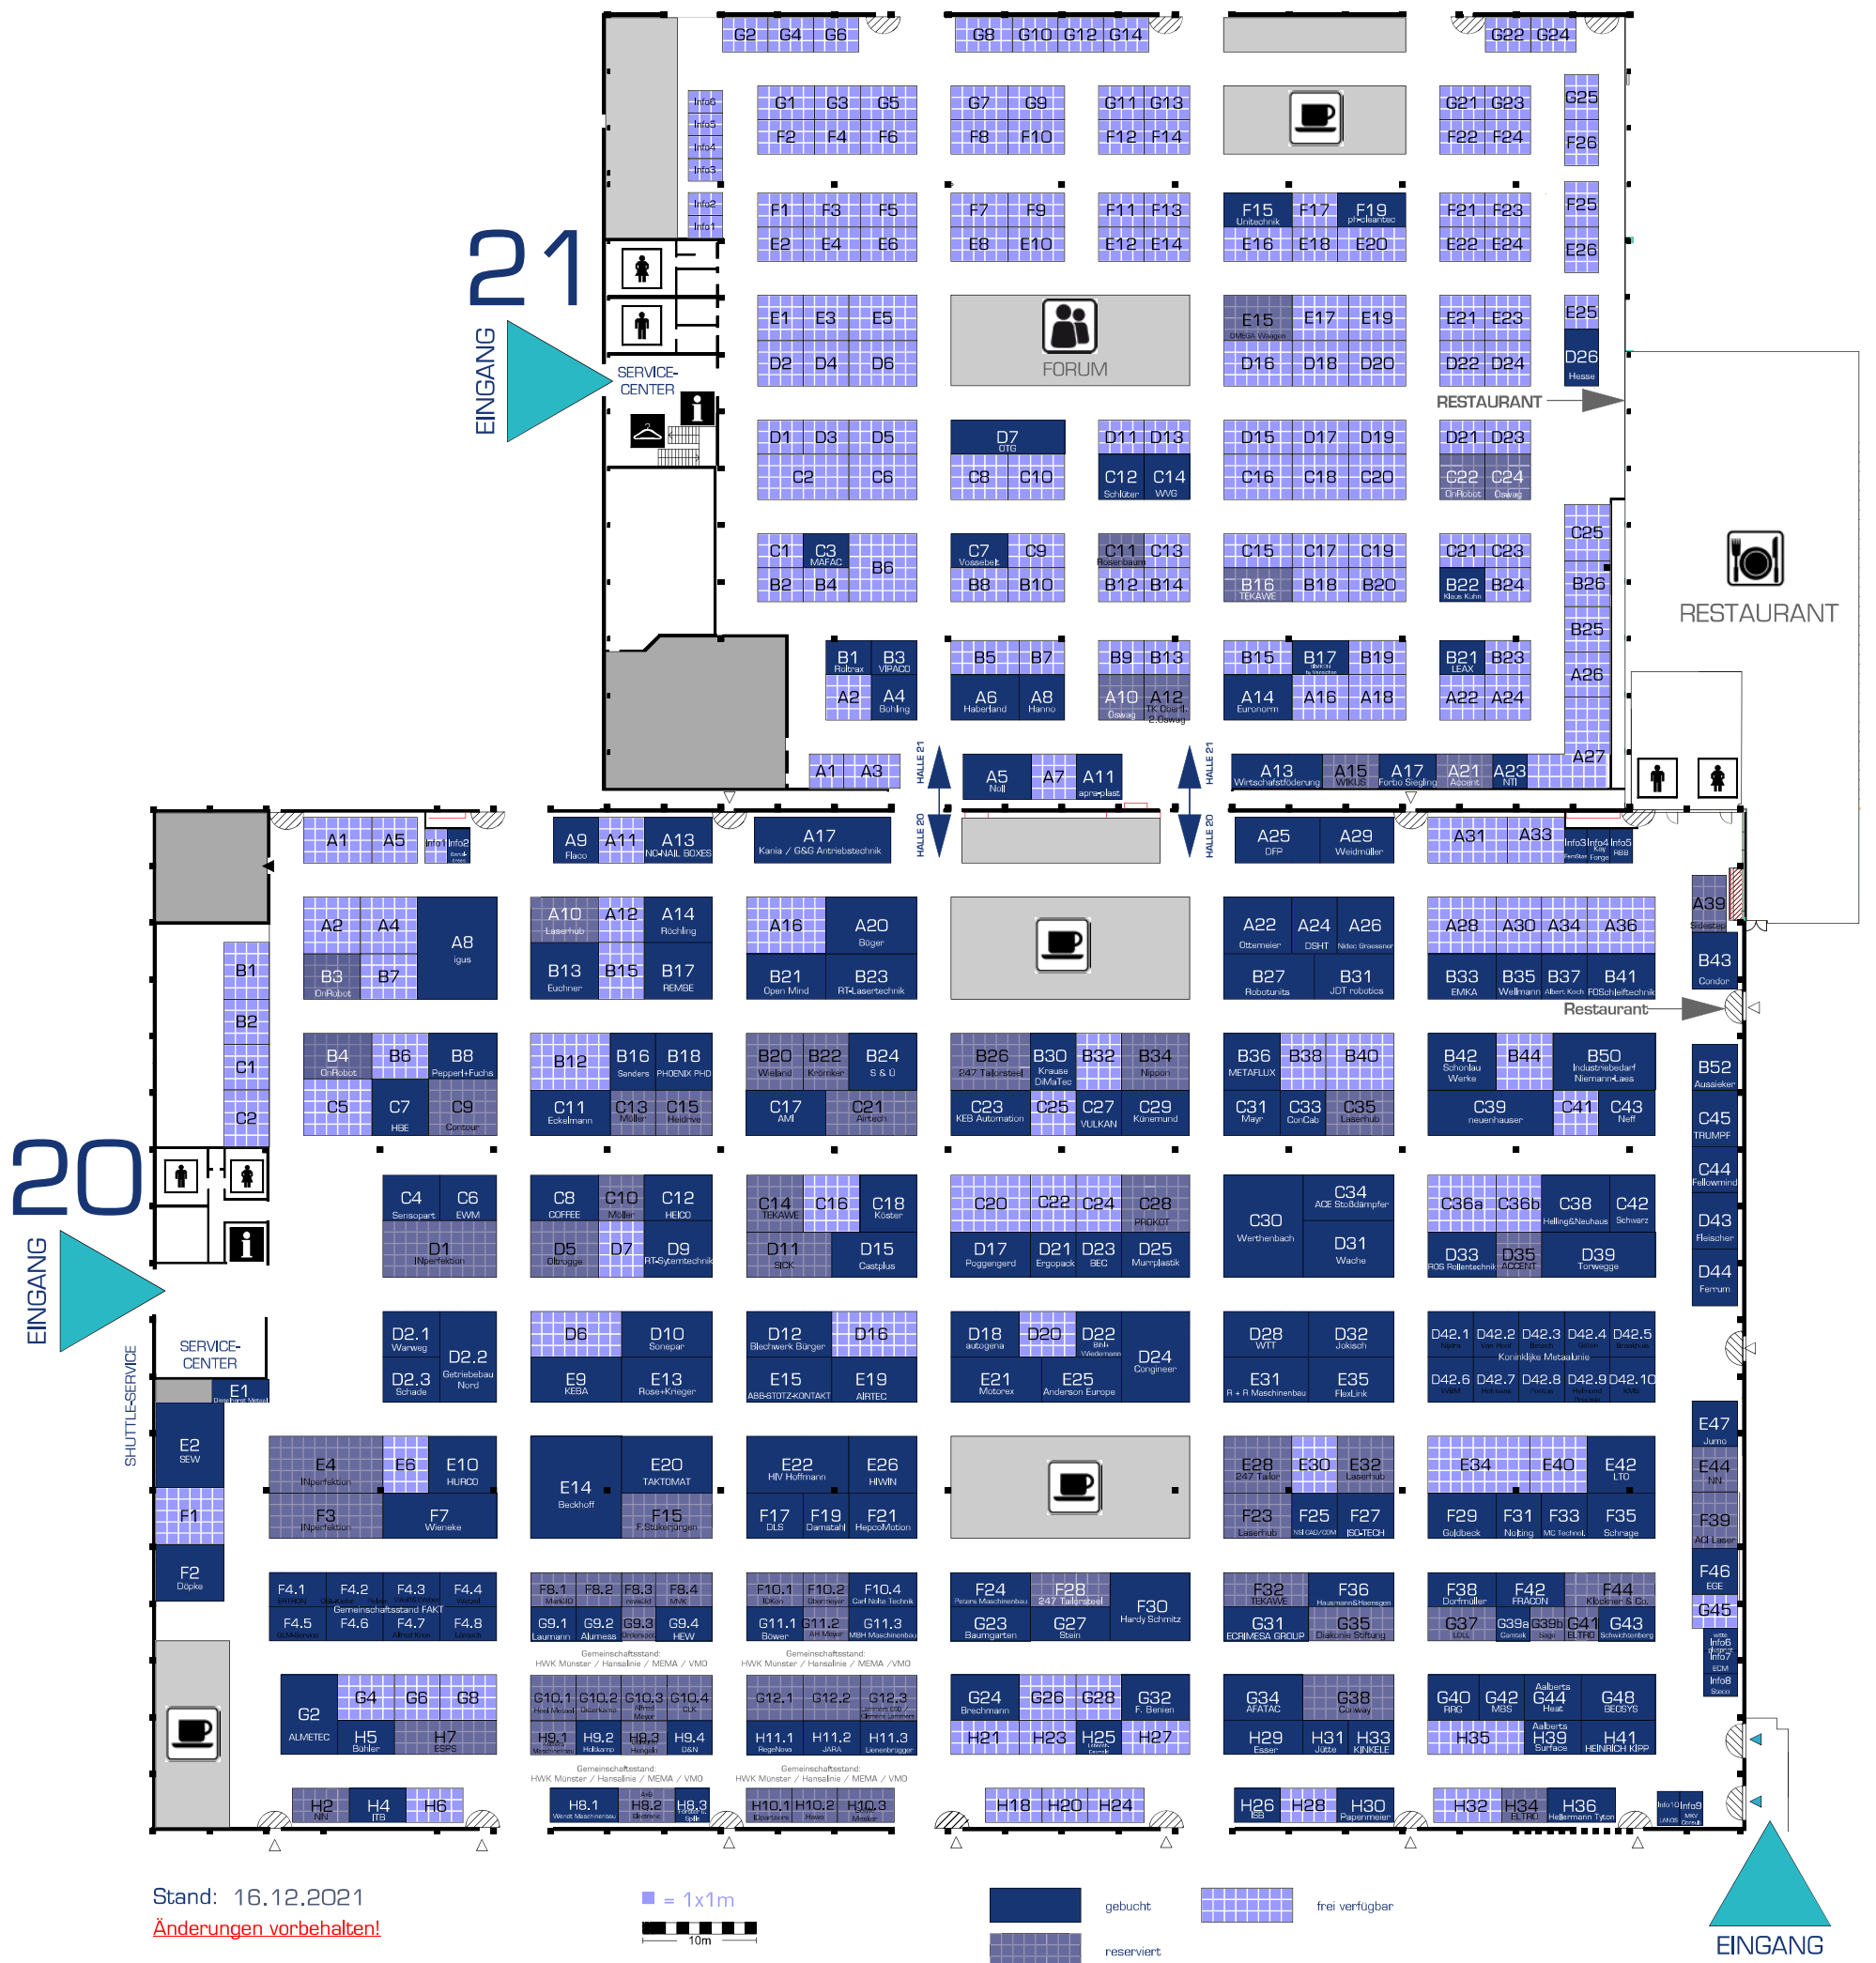

HALLENPLAN

FMB - ZULIEFERMESSE MASCHINENBAU
MESSEZENTRUM BAD SALZUFLEN
9.-11. NOVEMBER 2022

EINGANG