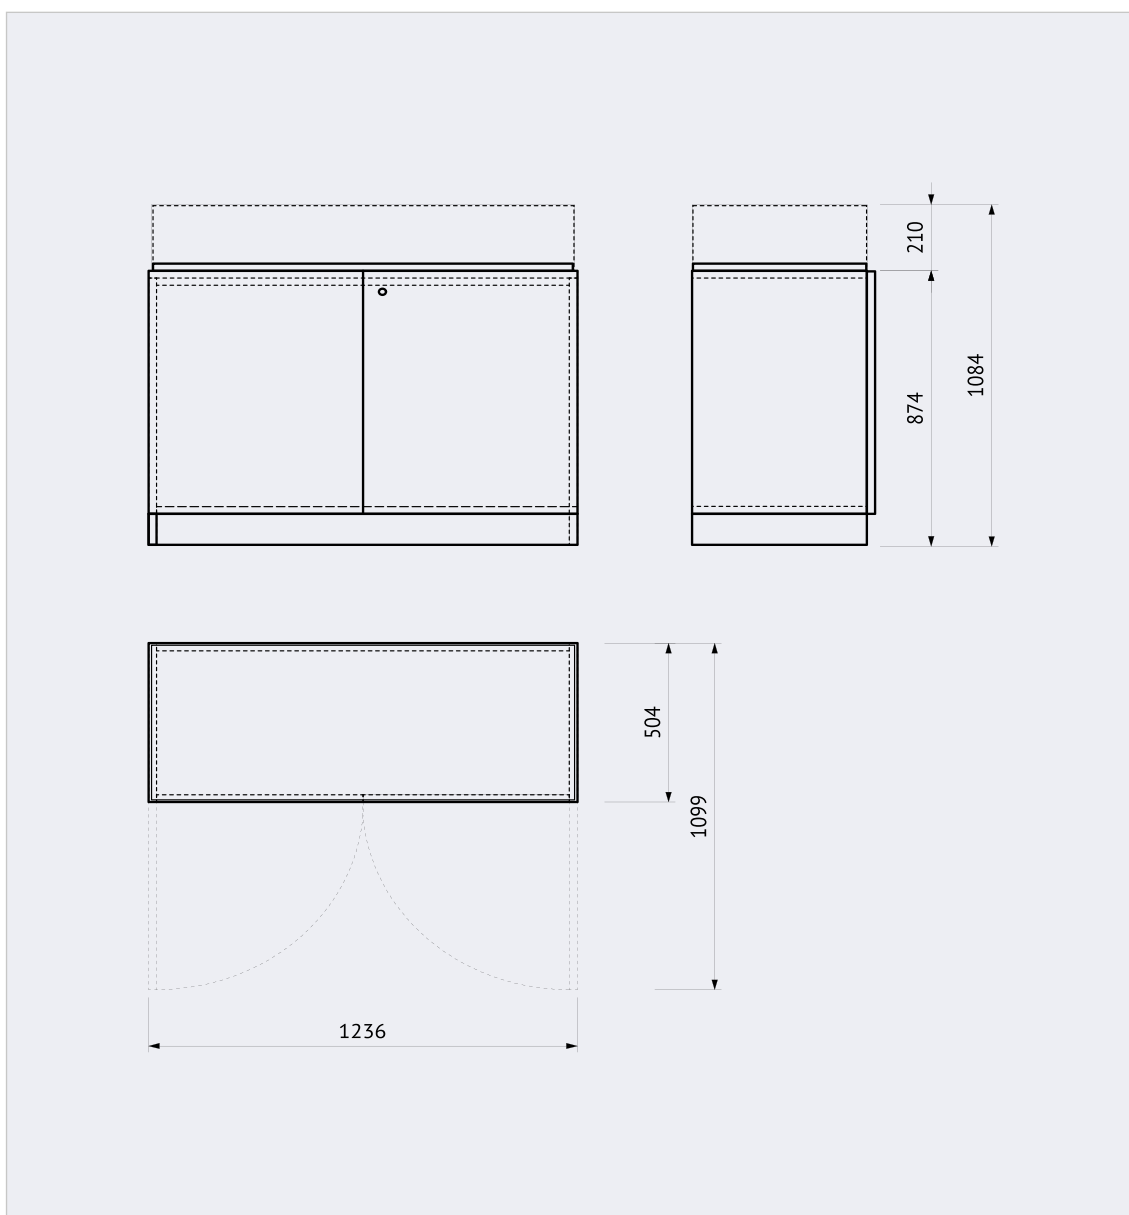

Nur für Aussteller mit eigenem Standbau.

Bei einem Dienstleistungspaket sind alle Preise inklusive (Ausnahme: Stellwand).

Nr.	Typ	Maße in mm (B×H×T)	Preis/Stück in EUR
E_005	Sideboard	1236×869×485	60,-
E_020	Sideboard glasstop	1236×1084×504	90,-
E_018	Counter 65	650×950×600	45,-
E_017	Counter 130	1300×950×600	60,-
E_019	Counter 130 glasstop	1300×1190×600	90,-
E_027	Glass cabinet	475×1960×460	105,-
E_022	Table 80×80	800×728×800	40,-
E_023	Table 80×160	1600×728×800	70,-
E_021	Bistro Table	Ø600, H 1100	40,-
E_024	Chair »Hola«	-	25,-
E_043	Barstool	-	40,-
10026	Stromanschluss 230 V	-	25,-

alle Maße in mm \pm 2 mm

Verschließbarer Schrank aus Element C mit Glashaube
EO20

alle Maße in mm \pm 2 mm

Breiter Empfangstisch oder Tisch zur Präsentation von Produkten
EO17

alle Maße in mm ± 2 mm

Kleiner Tresen oder Präsentationstisch
EO17

alle Maße in mm \pm 2 mm

TABLE 160x80 CM

Tisch 160x80 cm
E023

alle Maße in mm \pm 2 mm

TABLE 80x80 CM

Tisch 80x80 cm
E022

alle Maße in mm ± 2 mm

Stehtisch
EO21

alle Maße in mm \pm 2 mm