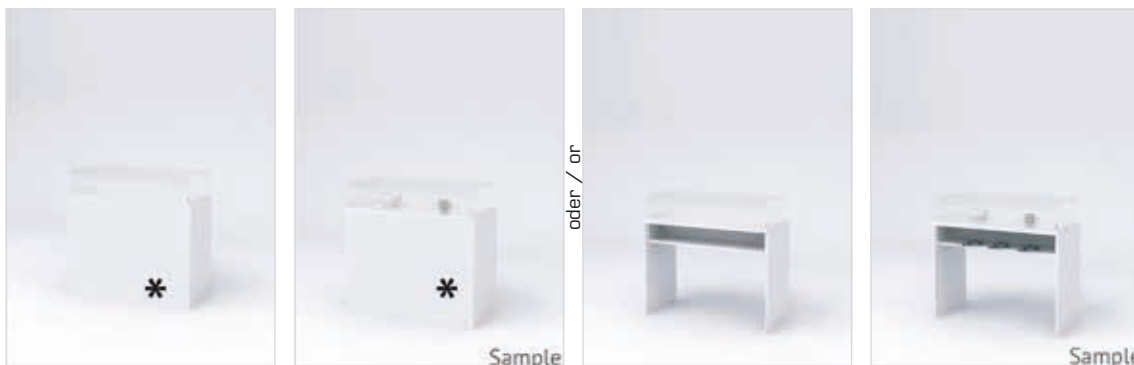

Nur für Aussteller mit eigenem Standbau.

Bei einem Dienstleistungspaket sind alle Preise inklusive (Ausnahme: Stellwand).

Nr.	Typ	Maße in mm (B×H×T)	Preis/Stück in EUR
E_005	Sideboard	1236×869×485	60,-
E_020	Sideboard glasstop	1236×1084×504	90,-
E_018	Counter 65	650×950×600	45,-
E_017	Counter 130	1300×950×600	60,-
E_019	Counter 130 glasstop	1300×1190×600	90,-
E_027	Glass cabinet	475×1960×460	105,-
E_022	Table 80×80	800×728×800	40,-
E_023	Table 80×160	1600×728×800	70,-
E_021	Bistro Table	Ø600, H 1100	40,-
E_024	Chair »Hola«	-	25,-
E_043	Barstool	-	40,-
10026	Stromanschluss 230 V	-	25,-

alle Maße in mm \pm 2 mm

Verschließbarer Schrank aus Element C mit Glashaube
EO20

alle Maße in mm \pm 2 mm

Breiter Empfangstisch oder Tisch zur Präsentation von Produkten
EO17

alle Maße in mm ± 2 mm

Kleiner Tresen oder Präsentationstisch
EO17

alle Maße in mm \pm 2 mm

TABLE 160x80 CM

Tisch 160x80 cm
E023

alle Maße in mm \pm 2 mm

TABLE 80x80 CM

Tisch 80x80 cm
E022

alle Maße in mm ± 2 mm

Stehtisch
EO21