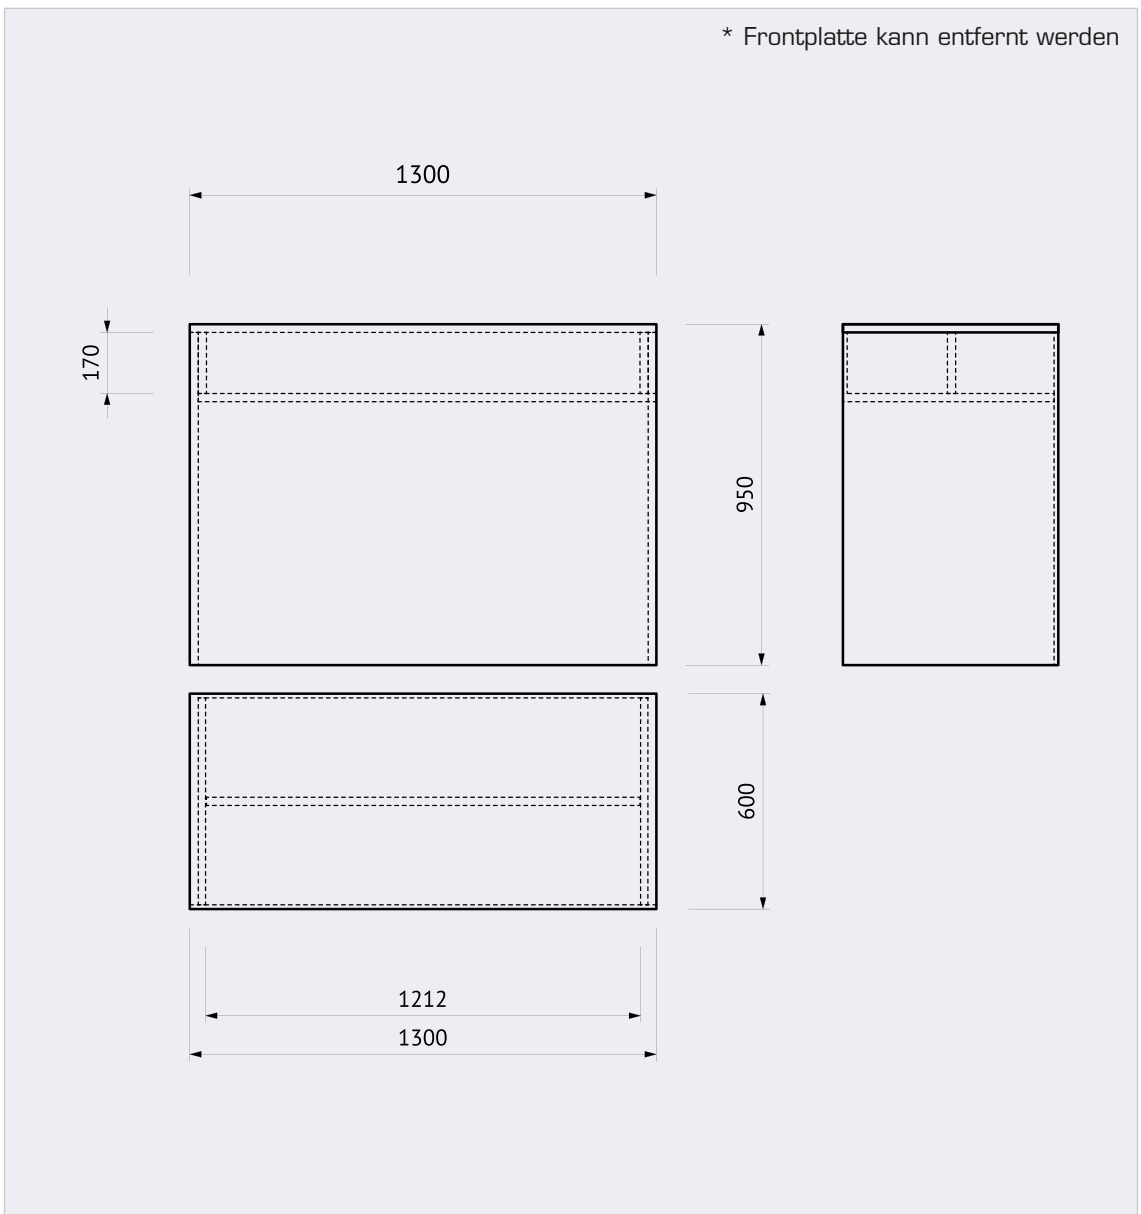

Nur für Aussteller mit eigenem Standbau.

Bei einem Dienstleistungspaket sind alle Preise inklusive (Ausnahme: Stellwand).

Nr.	Typ	Maße in mm (B×H×T)	Preis/Stück in EUR
E_005	Sideboard	1236×869×485	60,-
E_020	Sideboard glasstop	1236×1084×504	90,-
E_018	Counter 65	650×950×600	45,-
E_017	Counter 130	1300×950×600	60,-
E_019	Counter 130 glasstop	1300×1190×600	90,-
E_027	Glass cabinet	475×1960×460	105,-
E_022	Table 80×80	800×728×800	40,-
E_023	Table 80×160	1600×728×800	70,-
E_021	Bistro Table	Ø600, H 1100	40,-
E_024	Chair »Hola«	-	25,-
E_043	Barstool	-	40,-
10026	Stromanschluss 230 V	-	25,-

alle Maße in mm \pm 2 mm

Verschließbarer Schrank aus Element C mit Glashaube
EO20

alle Maße in mm \pm 2 mm

Breiter Empfangstisch oder Tisch zur Präsentation von Produkten
EO17

alle Maße in mm ± 2 mm

Kleiner Tresen oder Präsentationstisch
EO17

alle Maße in mm \pm 2 mm

TABLE 160x80 CM

Tisch 160x80 cm
E023

alle Maße in mm \pm 2 mm

TABLE 80x80 CM

Tisch 80x80 cm
E022

alle Maße in mm ± 2 mm

Stehtisch
EO21

alle Maße in mm \pm 2 mm