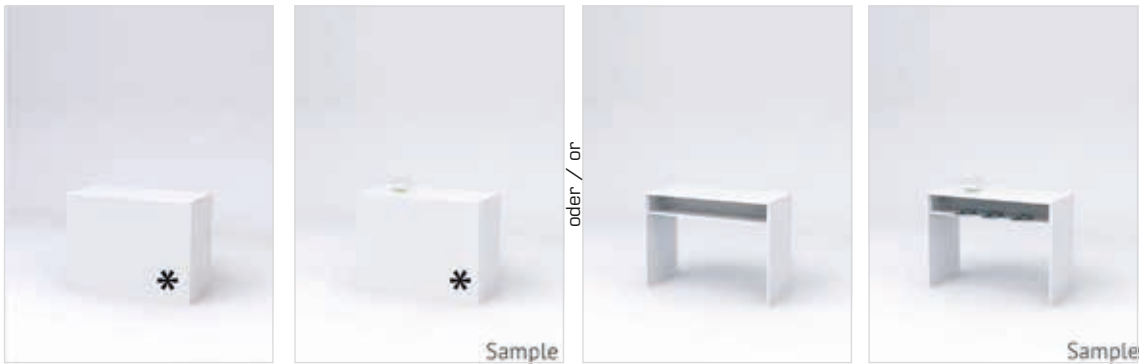

Nur für Aussteller mit eigenem Standbau.

Bei einem Dienstleistungspaket sind alle Preise inklusive (Ausnahme: Stellwand).

Nr.	Typ	Maße in mm (B×H×T)	Preis/Stück in EUR
E_005	Sideboard	1236×869×485	60,-
E_020	Sideboard glasstop	1236×1084×504	90,-
E_018	Counter 65	650×950×600	45,-
E_017	Counter 130	1300×950×600	60,-
E_019	Counter 130 glasstop	1300×1190×600	90,-
E_027	Glass cabinet	475×1960×460	105,-
E_022	Table 80×80	800×728×800	40,-
E_023	Table 80×160	1600×728×800	70,-
E_021	Bistro Table	Ø600, H 1100	40,-
E_024	Chair »Hola«	-	25,-
E_043	Barstool	-	40,-
10026	Stromanschluss 230 V	-	25,-

Die Bestellung erfolgt im OMA.

Begrenzte Anzahl.
Verfügbar nur solange der Vorrat reicht.
Max. Gewicht 5 kg pro Regalboden..

Glasvitrine
EO27

alle Maße in mm \pm 2 mm

Verschließbarer Schrank aus Element C
E005

alle Maße in mm \pm 2 mm

Verschließbarer Schrank aus Element C mit Glashaube
EO20

alle Maße in mm \pm 2 mm

Breiter Empfangstisch oder Tisch zur Präsentation von Produkten
EO17

alle Maße in mm ± 2 mm

Kleiner Tresen oder Präsentationstisch
EO17