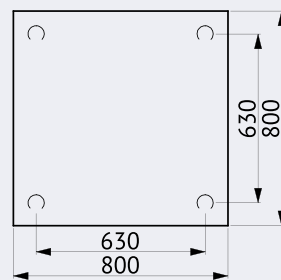

Nur für Aussteller mit eigenem Standbau.

Bei einem Dienstleistungspaket sind alle Preise inklusive (Ausnahme: Stellwand).

Nr.	Typ	Maße in mm (B×H×T)	Preis/Stück in EUR
E_005	Sideboard	1236×869×485	60,-
E_020	Sideboard glasstop	1236×1084×504	90,-
E_018	Counter 65	650×950×600	45,-
E_017	Counter 130	1300×950×600	60,-
E_019	Counter 130 glasstop	1300×1190×600	90,-
E_027	Glass cabinet	475×1960×460	105,-
E_022	Table 80×80	800×728×800	40,-
E_023	Table 80×160	1600×728×800	70,-
E_021	Bistro Table	Ø600, H 1100	40,-
E_024	Chair »Hola«	-	25,-
E_043	Barstool	-	40,-
10026	Stromanschluss 230 V	-	25,-

alle Maße in mm \pm 2 mm

TABLE 160x80 CM

Tisch 160x80 cm
E023

alle Maße in mm \pm 2 mm

TABLE 80x80 CM

Tisch 80x80 cm
E022

alle Maße in mm ± 2 mm

Stehtisch
EO21

alle Maße in mm \pm 2 mm