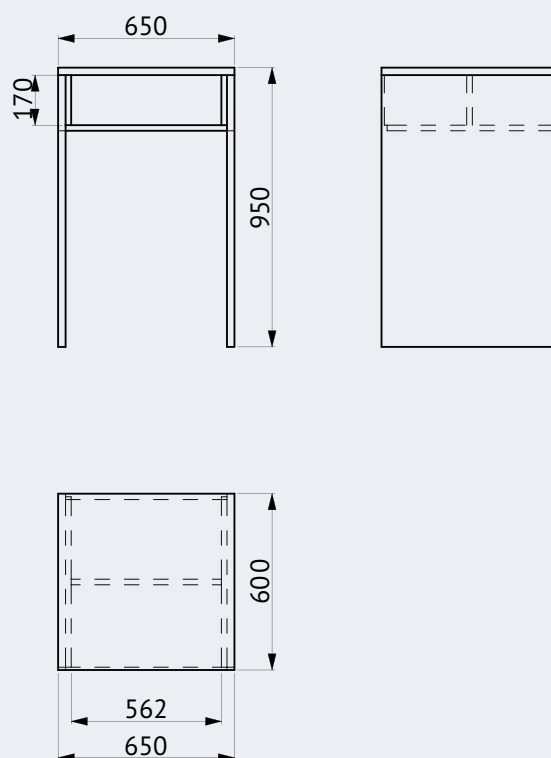

Nur für Aussteller mit eigenem Standbau.

Bei einem Dienstleistungspaket sind alle Preise inklusive (Ausnahme: Stellwand).

Nr.	Typ	Maße in mm (B×H×T)	Preis/Stück in EUR
E_005	Sideboard	1236×869×485	60,-
E_020	Sideboard glasstop	1236×1084×504	90,-
E_018	Counter 65	650×950×600	45,-
E_017	Counter 130	1300×950×600	60,-
E_019	Counter 130 glasstop	1300×1190×600	90,-
E_027	Glass cabinet	475×1960×460	105,-
E_022	Table 80×80	800×728×800	40,-
E_023	Table 80×160	1600×728×800	70,-
E_021	Bistro Table	Ø600, H 1100	40,-
E_024	Chair »Hola«	-	25,-
E_043	Barstool	-	40,-
10026	Stromanschluss 230 V	-	25,-

alle Maße in mm \pm 2 mm

Verschließbarer Schrank aus Element C mit Glashaube
EO20

alle Maße in mm \pm 2 mm

Breiter Empfangstisch oder Tisch zur Präsentation von Produkten
EO17

alle Maße in mm ± 2 mm

Kleiner Tresen oder Präsentationstisch
EO17

alle Maße in mm \pm 2 mm

TABLE 160x80 CM

Tisch 160x80 cm
E023

alle Maße in mm \pm 2 mm

TABLE 80x80 CM

Tisch 80x80 cm
E022

alle Maße in mm ± 2 mm

Stehtisch
EO21

alle Maße in mm \pm 2 mm