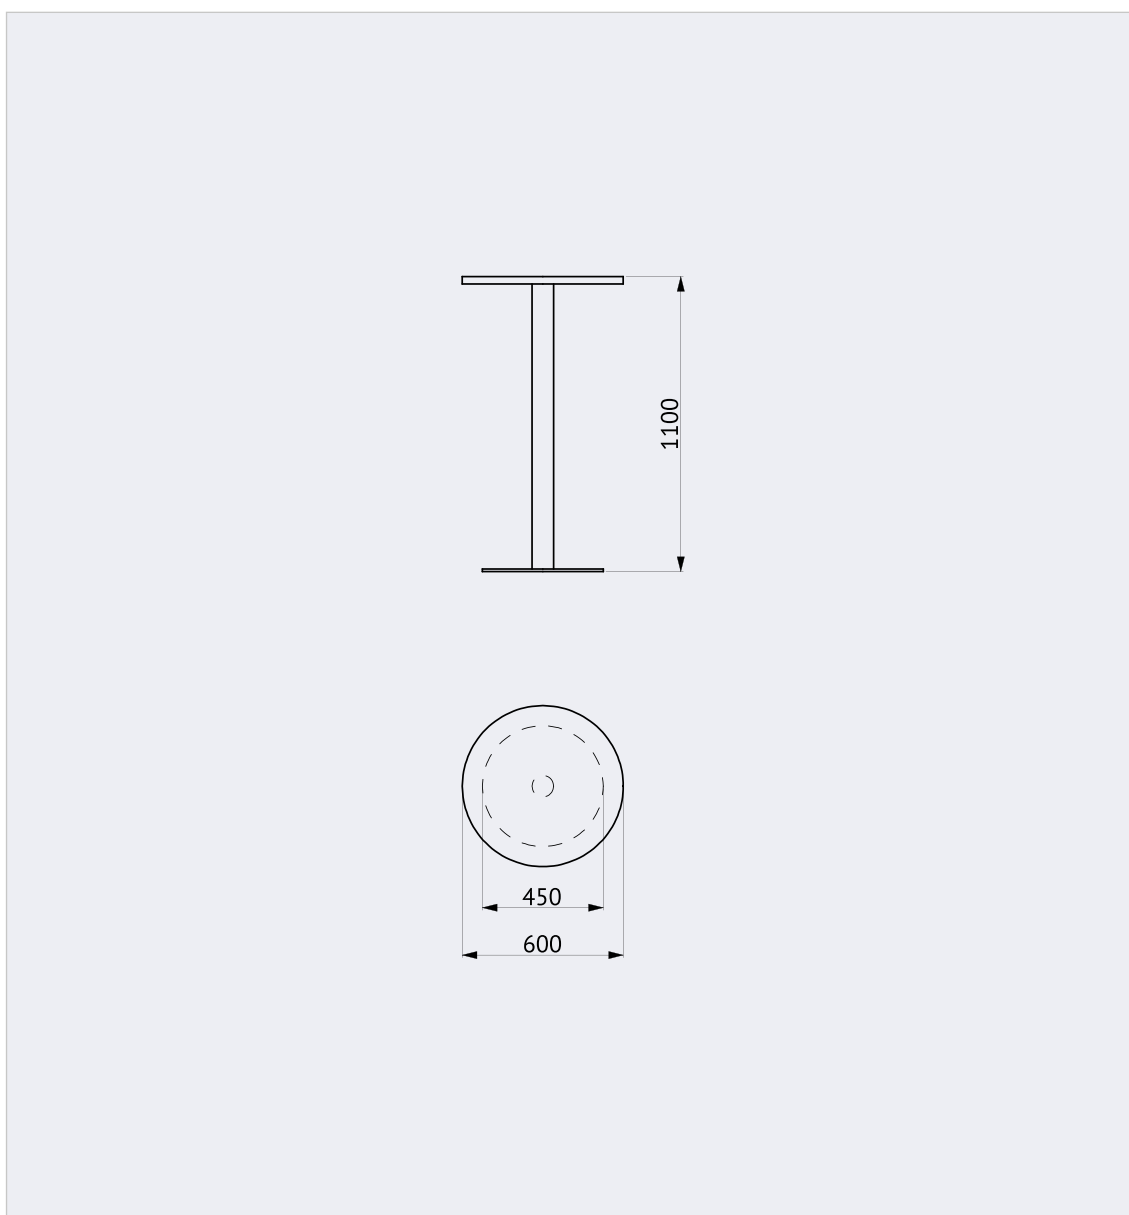

Nur für Aussteller mit eigenem Standbau.

Bei einem Dienstleistungspaket sind alle Preise inklusive (Ausnahme: Stellwand).

Nr.	Typ	Maße in mm (B×H×T)	Preis/Stück in EUR
E_005	Sideboard	1236×869×485	60,-
E_020	Sideboard glasstop	1236×1084×504	90,-
E_018	Counter 65	650×950×600	45,-
E_017	Counter 130	1300×950×600	60,-
E_019	Counter 130 glasstop	1300×1190×600	90,-
E_027	Glass cabinet	475×1960×460	105,-
E_022	Table 80×80	800×728×800	40,-
E_023	Table 80×160	1600×728×800	70,-
E_021	Bistro Table	Ø600, H 1100	40,-
E_024	Chair »Hola«	-	25,-
E_043	Barstool	-	40,-
10026	Stromanschluss 230 V	-	25,-

alle Maße in mm \pm 2 mm

Verschließbarer Schrank aus Element C mit Glashaube
EO20

alle Maße in mm \pm 2 mm

Breiter Empfangstisch oder Tisch zur Präsentation von Produkten
EO17

alle Maße in mm ± 2 mm

Kleiner Tresen oder Präsentationstisch
EO17

alle Maße in mm \pm 2 mm

TABLE 160x80 CM

Tisch 160x80 cm
E023

alle Maße in mm \pm 2 mm

TABLE 80x80 CM

Tisch 80x80 cm
E022

alle Maße in mm ± 2 mm

Stehtisch
EO21

alle Maße in mm \pm 2 mm