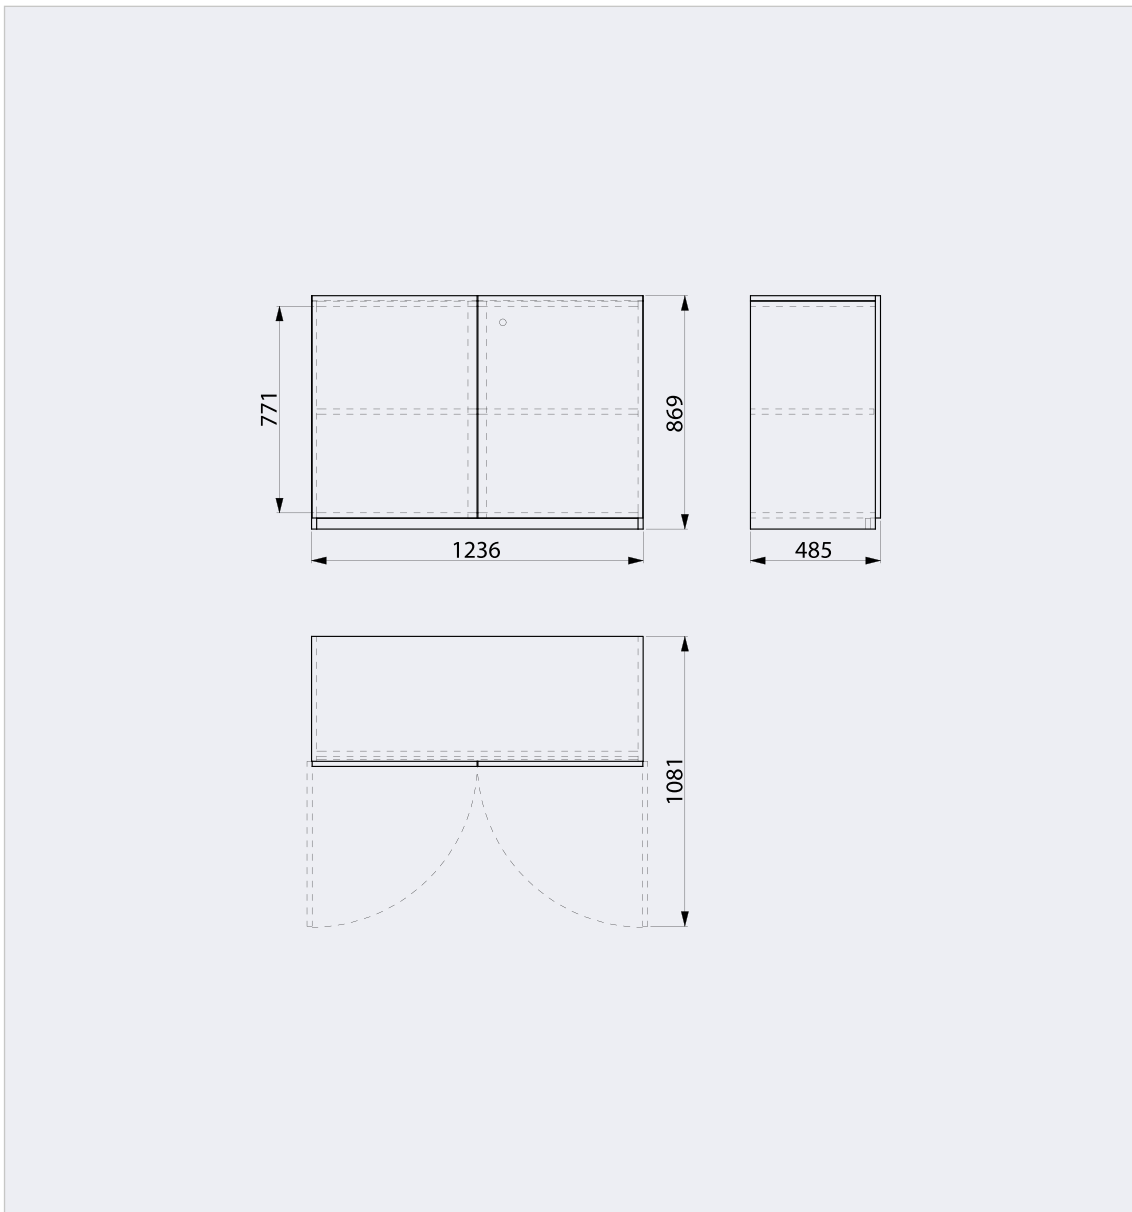

Verschließbarer Schrank aus Element C
E005

alle Maße in mm $\pm$ 2 mm