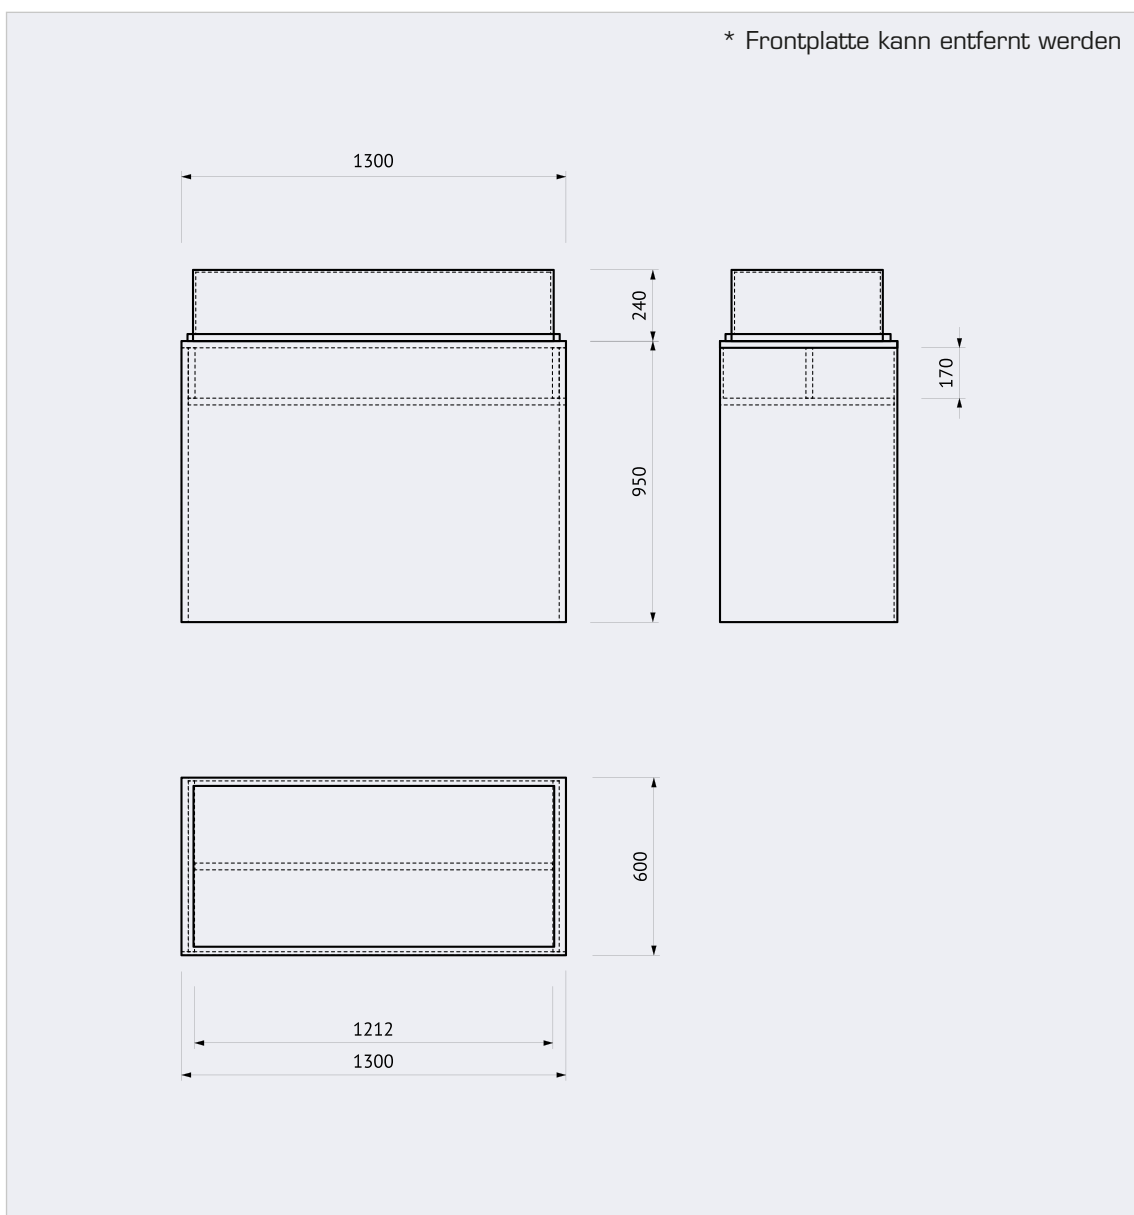

Nur für Aussteller mit eigenem Standbau.

Bei einem Dienstleistungspaket sind alle Preise inklusive (Ausnahme: Stellwand).

Nr.	Typ	Maße in mm (B×H×T)	Preis/Stück in EUR
E_005	Sideboard	1236×869×485	60,-
E_020	Sideboard glasstop	1236×1084×504	90,-
E_018	Counter 65	650×950×600	45,-
E_017	Counter 130	1300×950×600	60,-
E_019	Counter 130 glasstop	1300×1190×600	90,-
E_027	Glass cabinet	475×1960×460	105,-
E_022	Table 80×80	800×728×800	40,-
E_023	Table 80×160	1600×728×800	70,-
E_021	Bistro Table	Ø600, H 1100	40,-
E_024	Chair »Hola«	-	25,-
E_043	Barstool	-	40,-
10026	Stromanschluss 230 V	-	25,-

alle Maße in mm \pm 2 mm

Verschließbarer Schrank aus Element C mit Glashaube
EO20

alle Maße in mm \pm 2 mm

Breiter Empfangstisch oder Tisch zur Präsentation von Produkten
EO17

alle Maße in mm ± 2 mm

Kleiner Tresen oder Präsentationstisch
EO17

alle Maße in mm \pm 2 mm

TABLE 160x80 CM

Tisch 160x80 cm
E023

alle Maße in mm \pm 2 mm

TABLE 80x80 CM

Tisch 80x80 cm
E022

alle Maße in mm ± 2 mm

Stehtisch
EO21

alle Maße in mm \pm 2 mm