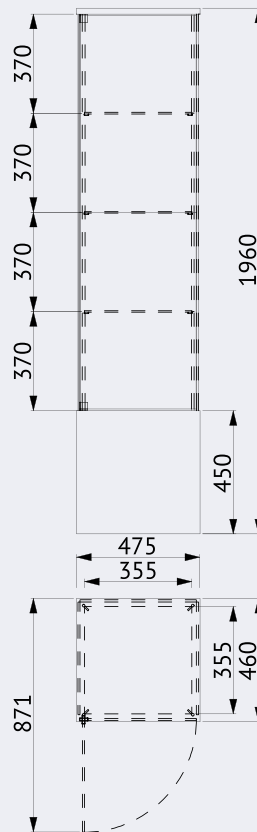

alle Maße in mm $\pm$ 2 mm