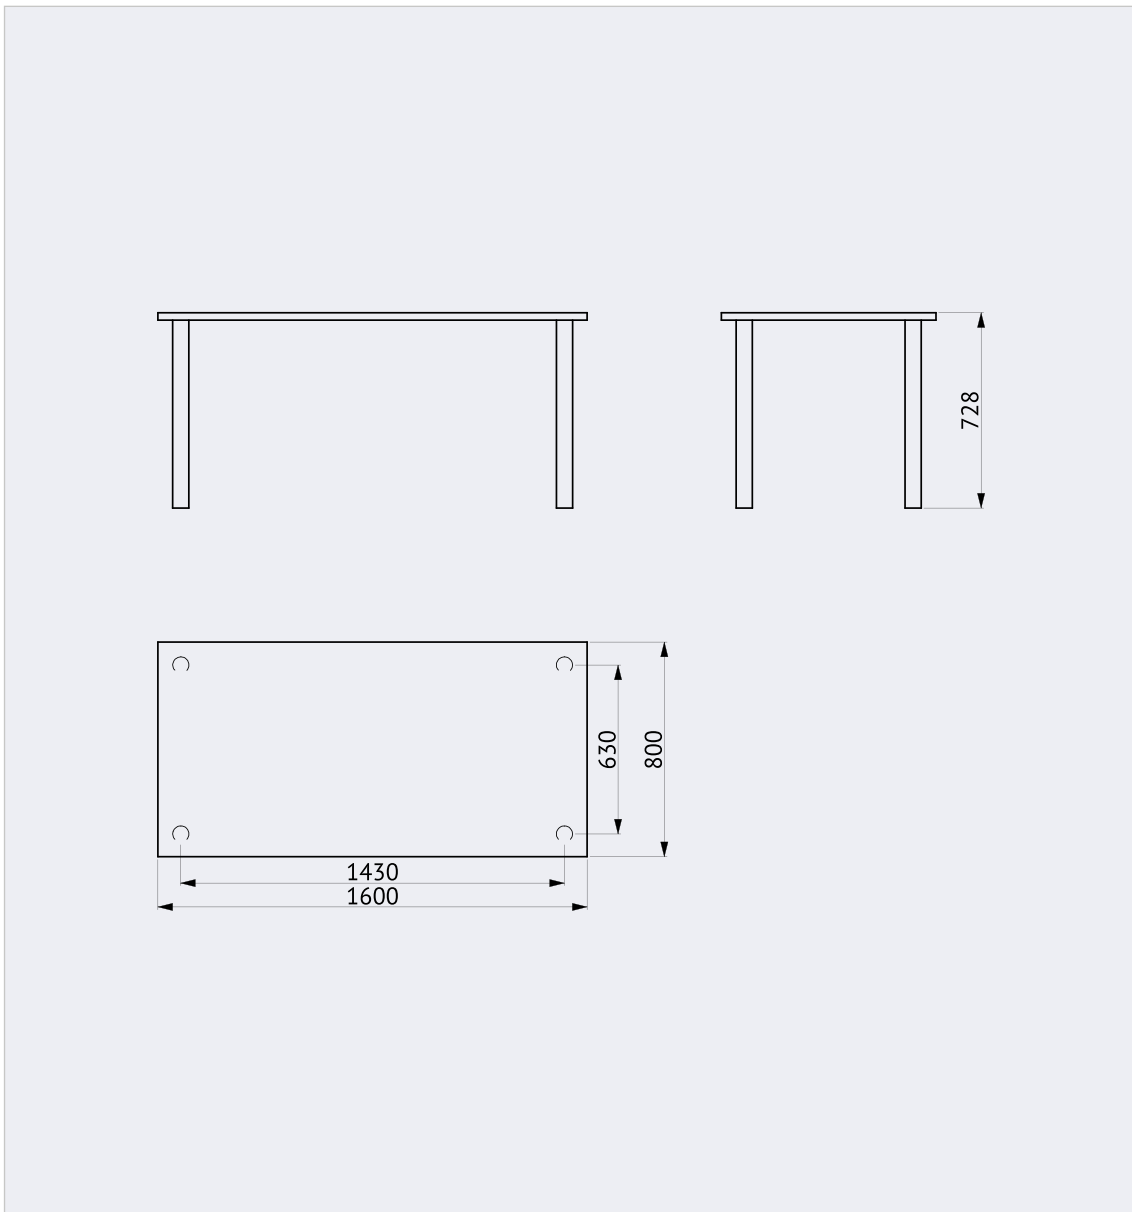

Nur für Aussteller mit eigenem Standbau.

Bei einem Dienstleistungspaket sind alle Preise inklusive (Ausnahme: Stellwand).

Nr.	Typ	Maße in mm (B×H×T)	Preis/Stück in EUR
E_005	Sideboard	1236×869×485	60,-
E_020	Sideboard glasstop	1236×1084×504	90,-
E_018	Counter 65	650×950×600	45,-
E_017	Counter 130	1300×950×600	60,-
E_019	Counter 130 glasstop	1300×1190×600	90,-
E_027	Glass cabinet	475×1960×460	105,-
E_022	Table 80×80	800×728×800	40,-
E_023	Table 80×160	1600×728×800	70,-
E_021	Bistro Table	Ø600, H 1100	40,-
E_024	Chair »Hola«	-	25,-
E_043	Barstool	-	40,-
10026	Stromanschluss 230 V	-	25,-

alle Maße in mm \pm 2 mm

Verschließbarer Schrank aus Element C mit Glashaube
EO20

alle Maße in mm \pm 2 mm

Breiter Empfangstisch oder Tisch zur Präsentation von Produkten
EO17

alle Maße in mm ± 2 mm

Kleiner Tresen oder Präsentationstisch
EO17

alle Maße in mm \pm 2 mm

TABLE 160x80 CM

Tisch 160x80 cm
E023

alle Maße in mm \pm 2 mm

TABLE 80x80 CM

Tisch 80x80 cm
E022

alle Maße in mm ± 2 mm

Stehtisch
EO21

alle Maße in mm \pm 2 mm